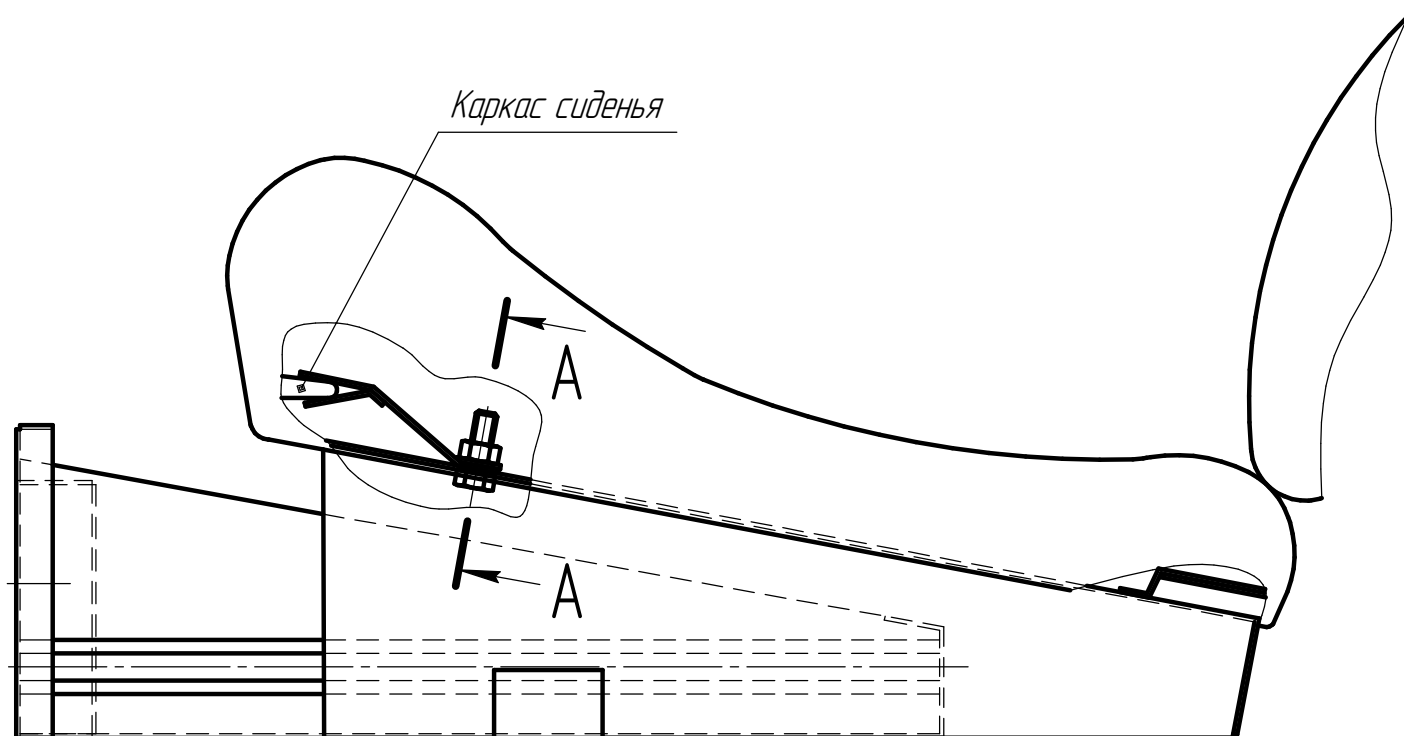

*Схема установки автомобильного сейфа "Гарант Резерв"  
для автомобилей семейства ВАЗ-2110 и "Lada Priora"*

A-A (увелич.)

*На автомобилях семейства ВАЗ-2110 сейф устанавливается под пассажирское сиденье.*

*На автомобилях семейства "Lada Priora" сейф устанавливается под водительское сиденье. Перед установкой сейфа необходимо демонтировать воздуховод под водительским сиденьем.*